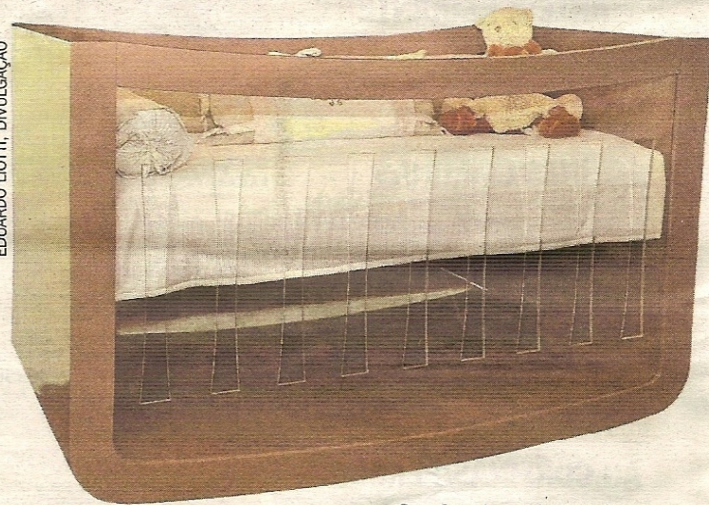

ZERO HORA
Casa&Cia

SPLASH STUDIO, DIVULGAÇÃO

IN PARA MENORES

MARIA AMÉLIA VARGAS

Dimensionados de acordo com o tamanho e a necessidade das crianças, os móveis e acessórios criados pela designer Ana Carolina Malcon enchem os olhos dos pais e satisfazem a vontade de brincar dos filhos. Feitas de MDF, EVA e acrílico, as peças são desenvolvidas para alegar os dormitórios infantis, ao mesmo tempo que incentivam o aprendizado por meio de brincadeiras.

– Meus trabalhos têm foco na interação. O baú em forma de jacaré, por exemplo, é um estímulo para que as crianças aprendam a guardar os seus brinquedos de uma maneira legal – resume Ana Carolina.

Da mesma forma, a hora de dormir também pode se tornar uma empolgante experiência com a cama escalada. Em vez das tradicionais escadas, a designer acoplou agarras nas laterais para que a hora de subir e descer se torne uma diversão. Entre as criações, se destaca também o berço chocolate e o pufe bombom, desenvolvidos especialmente para a suíte Fantástica Fábrica de Chocolate, ambiente assinado pelas arquitetas Nathalia Tweedie e Laura Pasquali, na Mostra Casa& Cia, encerrada domingo.

Confeccionada em forma de arco e com 12 possibilidades de cores, a mesa arco íris é produzida nas proporções infantis e apresenta tampo em fórmica – para permitir que os pequenos desenhem e apaguem, sem danificar o móvel. Com a mesma função, os painéis metálicos para pendurar na parede e rabiscar à vontade apresentam formatos como de jogo-da-velha, nuvem e estrela.

Além dos produtos de catálogo, expostos em seu ateliê, na Capital, a designer cria produtos sob medida, conforme as necessidades dos clientes. E a ousadia de cada proposta.

EDUARDO LIOTTI, DIVULGAÇÃO

Confeccionada em branco, azul, rosa ou vermelho, a **CAMA ESCALADA** tem 75cm de altura e garras na lateral